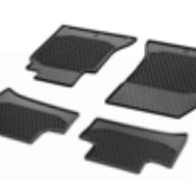

Mercedes-Benz Sport Equipment „Heckspoiler“.

Die passgenauen Anbauteile sind auf das Design und die Dynamik Ihres CLA Coupé abgestimmt. Die Spoiler sorgen für eine markante Optik und einen individuell-sportlichen Auftritt. Es ist keine Eintragung in die Fahrzeugpapiere notwendig.

Grundiert, A 117 793 0188,
zzgl. Lackier- und Montagekosten

Carbon-Style, A 117 793 0200,
zzgl. Montagekosten

319,00 €

499,00 €

AMG Sportstreifen.

Verleihen Sie Ihrem CLA Coupé einen unverwechselbaren Look mit dem passgenauen Folienset in Graphitgrau matt. Das Material ist lichtecht, temperaturstabil und waschanlagenfest. Keine Eintragung in die Fahrzeugpapiere notwendig. Nur für Fahrzeuge bis Modellpflege.

Für Fahrzeuge mit Heckschürze,
A 117 987 0575, zzgl. Montagekosten

Für Fahrzeuge ohne Heckschürze,
A 117 987 0675, zzgl. Montagekosten

250,00 €

200,00 €

Beleuchteter Stern für den Kühlergrill.

Modernste LED-Technik erleuchtet magisch die Umrisse Ihres verchromten Frontsterns: beim Entriegeln Ihres Fahrzeugs und beim Öffnen von Tür oder Heckklappe. Der Leuchteffekt ist aufgrund gesetzlicher Bestimmungen nur bei ausgeschaltetem Motor einsetzbar. Nachrüstung ist nur für Fahrzeuge ohne die Sonderausstattung Distro-Plus (SA-Code 233) möglich.

Zzgl. Montagekosten

309,00 €

AMG Indoor-Car-Cover.

Der Hausanzug für Ihr Fahrzeug: Dieser silberfarbene Schutzanzug bewahrt Ihren Mercedes auch in der Garage vor Staub und Kratzern. Das Indoor-Car-Cover mit atmungsaktiver, antistatischer Außenhaut und flauschigem Flanell-Innengewebe ist optimal an das Fahrzeugmodell angepasst. Nur für den Gebrauch in Innenräumen geeignet.

Waschmaschinenfest bei 40 °C.
A 117 899 0086

250,00 €

Allwetter-Fußmatten.