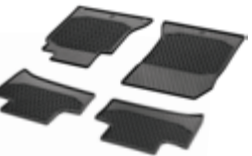

Zzgl. Montagekosten **309,00 €**

Allwetter-Fußmatten.

Diese Allwetter-Fußmatten schützen bei Regenwetter, Schneematsch und schmutzigen Schuhen. Aus schwarzem, geruchsneutralem und strapazierfähigem Kunststoff mit Pilzkopf-Befestigungssystem.